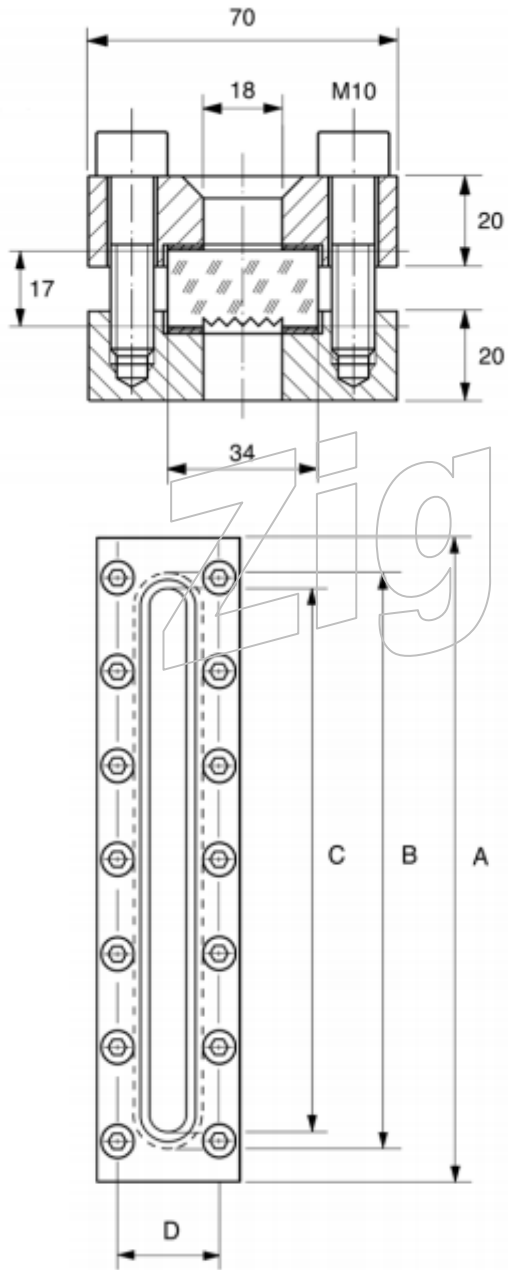

W-Rectangular sight glass fittings

Size	Length A	Number of units	Free view C	Glass-length B	Bolts number	D
170	170	1	124	140	8	50
250	250	1	204	220	10	50
300	300	1	264	280	14	50
350	350	1	304	320	16	50
400	400	1	354	370	18	50
500	500	2	2 x 204	2 x 220	20	50
600	600	2	2 x 264	2 x 280	28	50
700	700	2	2 x 304	2 x 320	32	50
800	800	2	2 x 354	2 x 370	36	50
1000	1000	4	4 x 204	4 x 220	40	50