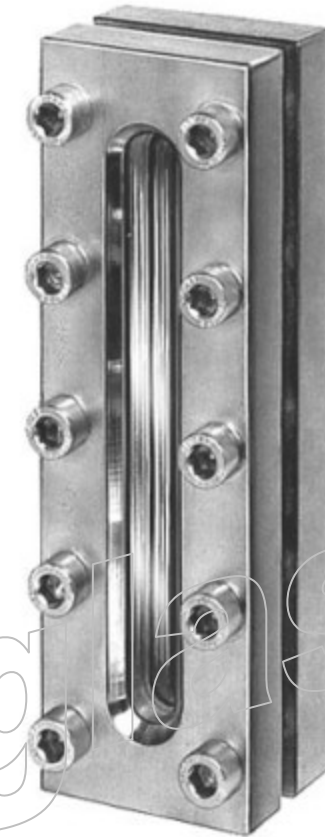

W-Rectangular sight glass fittings

Size	Length A	Number of units	Free view C	Glass-length B	Bolts number	D
170	170	1	124	140	8	50
250	250	1	204	220	10	50
300	300	1	264	280	14	50
350	350	1	304	320	16	50
400	400	1	354	370	18	50
500	500	2	2 x 204	2 x 220	20	50
600	600	2	2 x 264	2 x 280	28	50
700	700	2	2 x 304	2 x 320	32	50
800	800	2	2 x 354	2 x 370	36	50
1000	1000	4	4 x 204	4 x 220	40	50